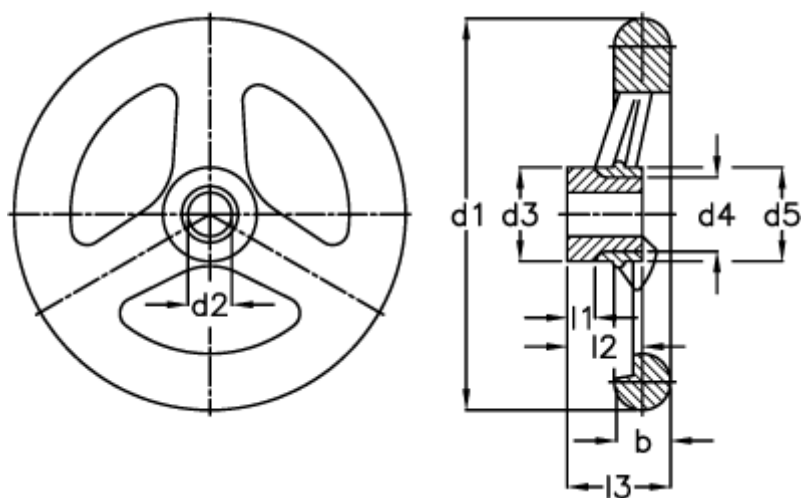

Varenummer: 20330306
Beskrivelse: E+G Håndhjul
GN 555-140-K14-A

Mål

Antal eger = 3	l1 -0,5 = 3
b = 20	l2 -0,5 = 26
d1 = 140	l3 = 35
d2 H7 = 16	
d2 H7 = 14	
d3 = 32	
d4 = 24	
d5 = 38	